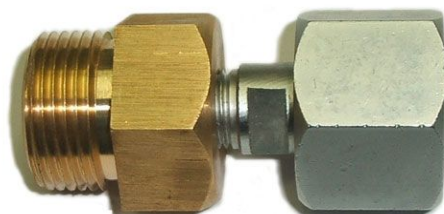

ART 894

€ 42,35

ATTACCO O2 FRANCIA M 26X2 O2 ITALIA F SNODATA